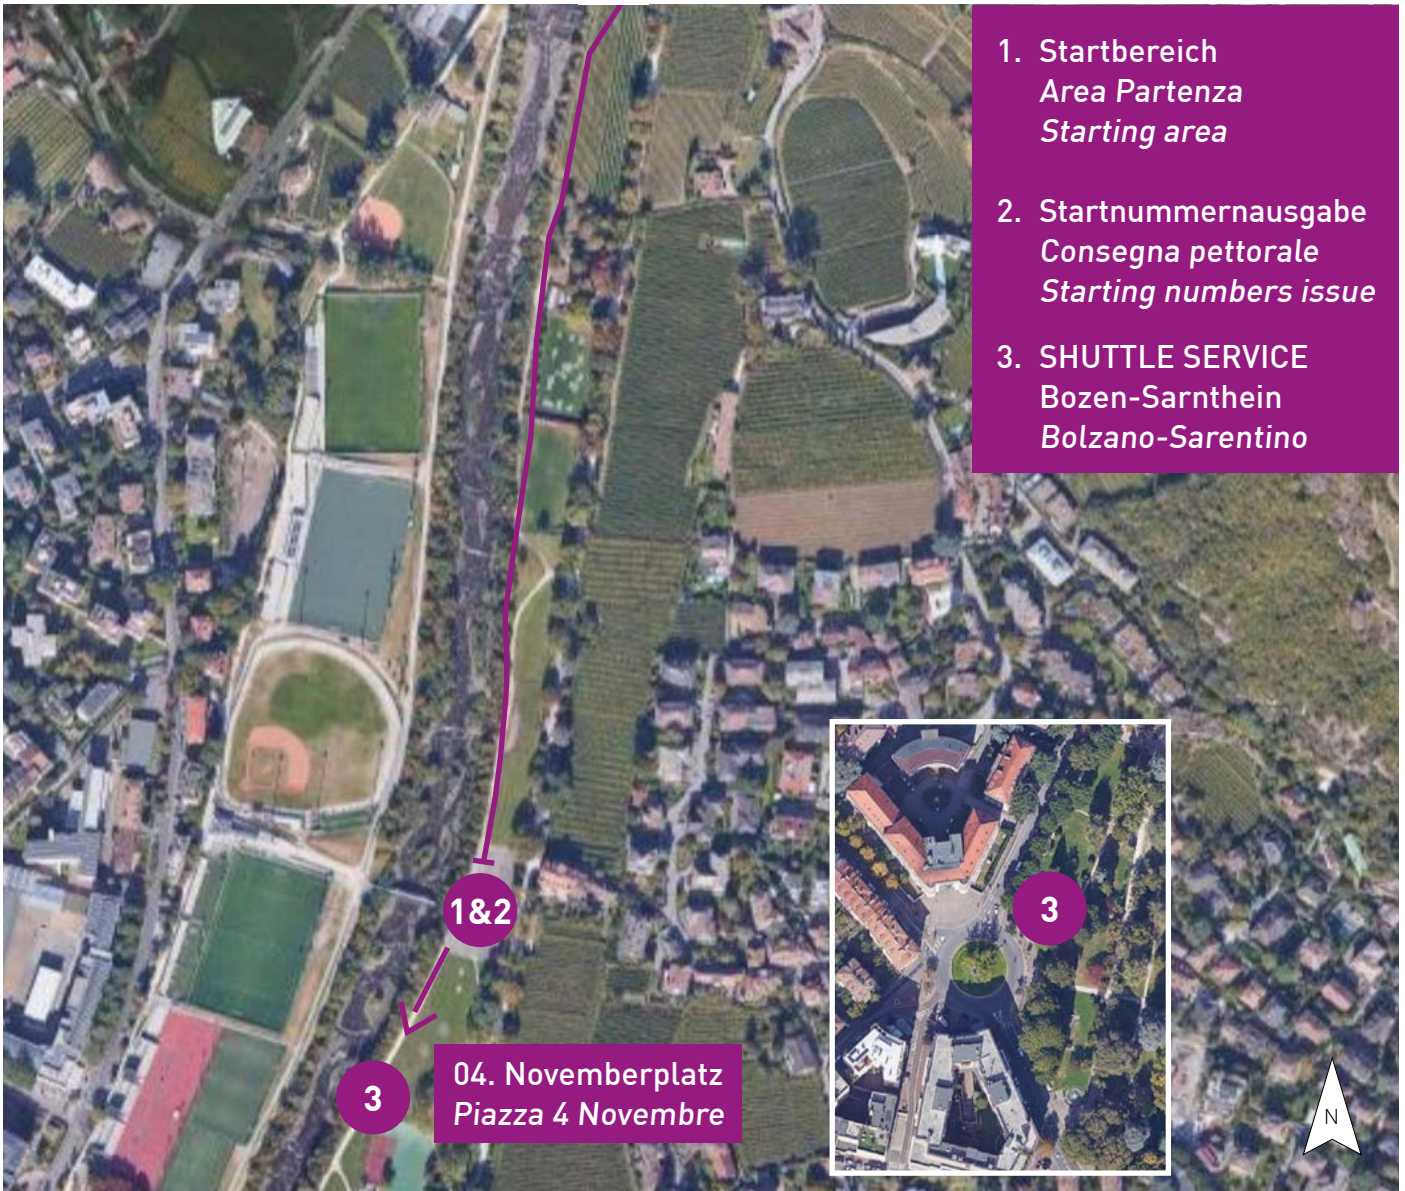

1. Startbereich
  Area Partenza
  Starting area
2. Startnummernausgabe
  Consegna pettorale
  Starting numbers issue
3. SHUTTLE SERVICE
  Bozen-Sarnthein
  Bolzano-Sarentino

START // PARTENZA // START TALFERWIESEN // PRATI TALVERA // FIELDS OF TALVERA

Start Talferwiesen – Spazier-/Radweg – Überquerung Sarntaler Straße – Talstation Jenesiener Seilbahn
Bolzano/Prati Talvera - lungo pista ciclabile - attraversamento Via Sarentino - stazione funivia San Genesio

P Jenesiener Seilbahn // Funivia San Genesio
Schloss Runkelstein // Castel Roncolo