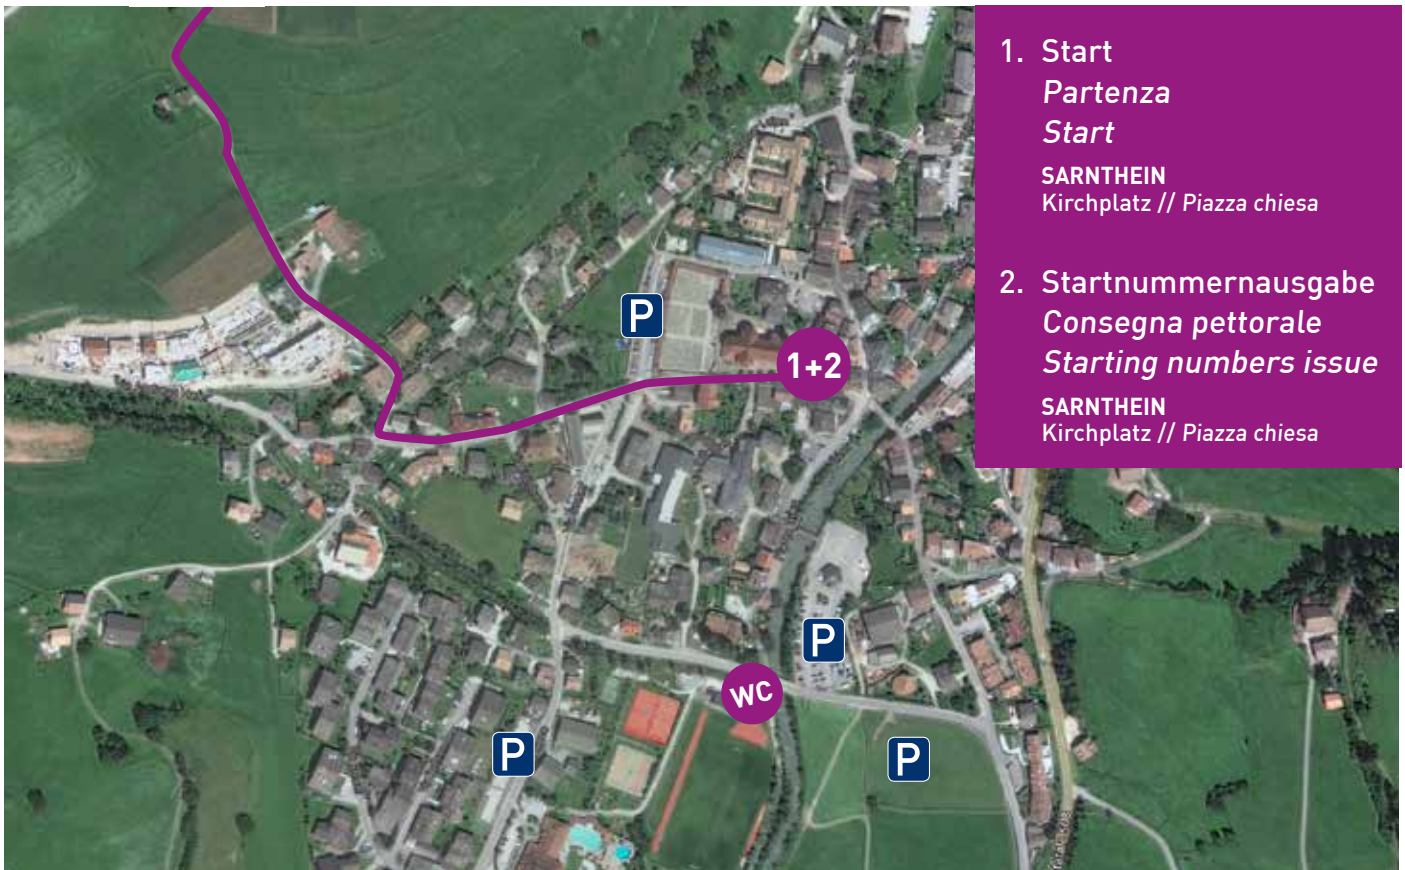

SÜDTIROL SKY TRAIL

LAGEPLAN // PLANIMETRIA // MAP

**1. Startnummernausgabe
Consegna pettorale
Starting numbers issue**

**SPORTLER FLAGSHIP STORE
Lauben 1 // Portici 1**

**KOLPING
BOZEN**
Haus

1. Start
Partenza
Start
SARNTHEIN
Kirchplatz // Piazza chiesa
2. Startnummernausgabe
Consegna pettorale
Starting numbers issue
SARNTHEIN
Kirchplatz // Piazza chiesa

START // PARTENZA // START SARNTHEIN // SARENTINO // SARENTINO

Kirchplatz - Andreas Hofer Str. - Peter Riegler Str.
Piazza chiesa - via Andreas Hofer - via Peter Riegler

ZIELBEREICH // AREA ARRIVO // FINISHING AREA TALFERWIESEN // PRATI TALVERA // FIELDS OF TALVERA

 Zielbereich
Area arrivo
Finishing area

 Reservierter Bereich für Athleten
Area riservata per gli atleti
Reserved area for participants

 Tankstelle
Benzinaio
Gas station

- 5 WC // Duschen // Umkleieräume Damen
WC // docce // spogliatoi donne
WC // shower // changing rooms ladies

- 6 Ruheraum Damen
Stanza di riposo donne
Relax room ladies

ZIELBEREICH // AREA ARRIVO // FINISHING AREA TALFERWIESEN // PRATI TALVERA // FIELDS OF TALVERA

- | | | |
|---|---|---------------------------------------|
| 1 Zielbereich Area arrivo Finishing area | 5 Versorgung Teilnehmer Rifornimento atleti Refreshment participants | 9 Bühne Palco Stage |
| 2 Zeitnehmung Cronometraggio Timekeeping | 6 Versorgung Publikum Rifornimento spettatori Public refreshment | 10 Kasse Cassa Cash-desk |
| 3 Rennleitung // Info // Startnummernausgabe Ufficio gara // info // Distribuzione pettorali Race office // info // Number pick-up | 7 Aussteller Esposizione Exhibition | |
| 4 Kleiderabgabe und Kleiderausgabe Consegna e ritiro abbigliamento Restitution and hand out of clothes | 8 Küche Cucina Kitchen | |