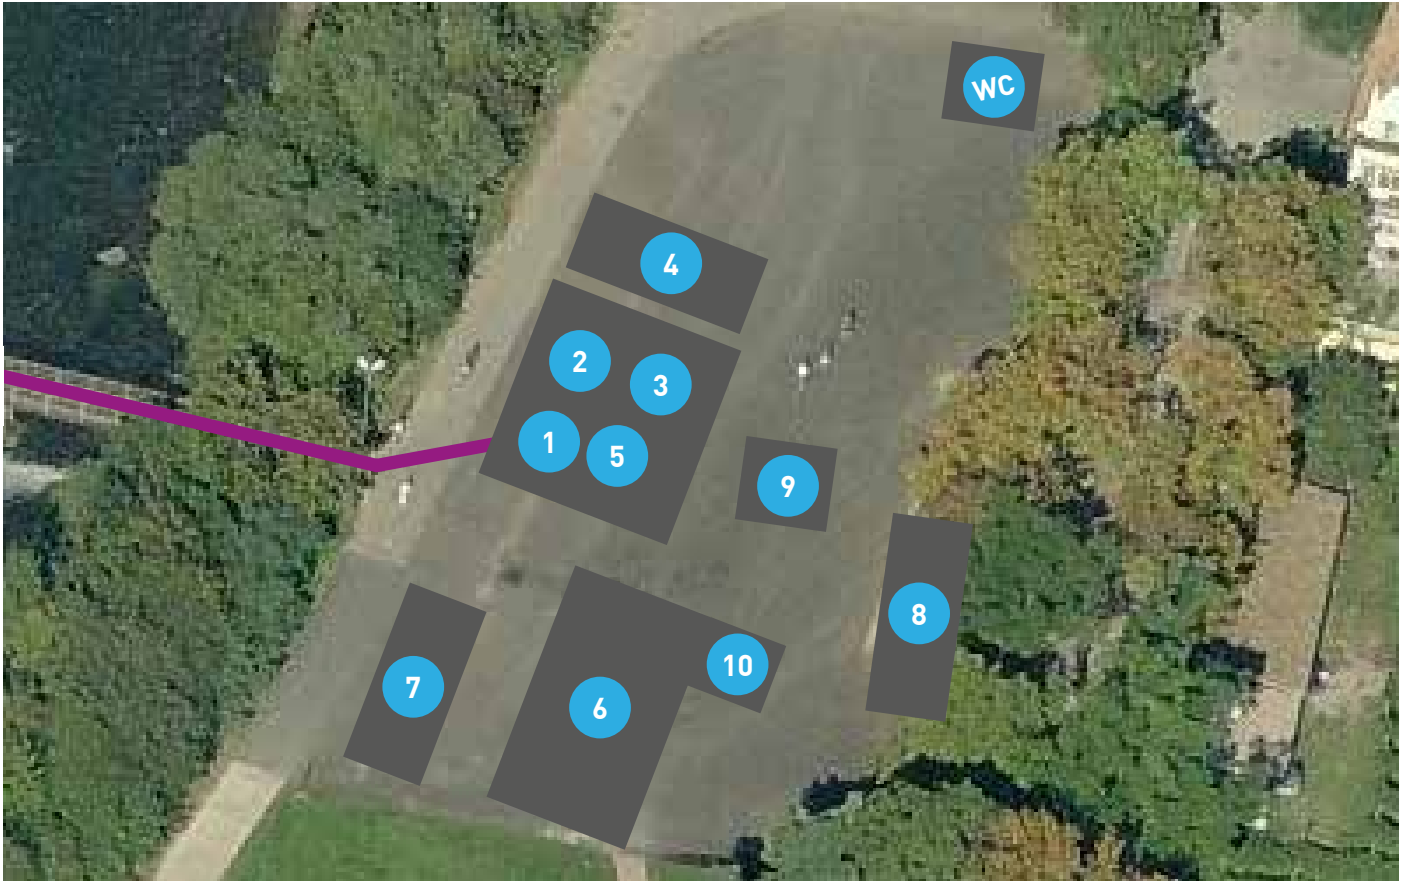

START // PARTENZA // START SARNTHEIN // SARENTINO // SARENTINO

Kirchplatz - Andreas Hofer Str. - Peter Riegler Str.
Piazza chiesa - via Andreas Hofer - via Peter Riegler

ZIELBEREICH // AREA ARRIVO // FINISHING AREA TALFERWIESEN // PRATI TALVERA // FIELDS OF TALVERA

 Zielbereich
Area arrivo
Finishing area

 Reservierter Bereich für Athleten
Area riservata per gli atleti
Reserved area for participants

 Tankstelle
Benzinaio
Gas station

- 5 WC // Duschen // Umkleieräume Damen
WC // docce // spogliatoi donne
WC // shower // changing rooms ladies

- 6 Ruheraum Damen
Stanza di riposo donne
Relax room ladies

ZIELBEREICH // AREA ARRIVO // FINISHING AREA TALFERWIESEN // PRATI TALVERA // FIELDS OF TALVERA

- | | | |
|---|---|---------------------------------------|
| 1 Zielbereich Area arrivo Finishing area | 5 Versorgung Teilnehmer Rifornimento atleti Refreshment participants | 9 Bühne Palco Stage |
| 2 Zeitnehmung Cronometraggio Timekeeping | 6 Versorgung Publikum Rifornimento spettatori Public refreshment | 10 Kasse Cassa Cash-desk |
| 3 Rennleitung // Info // Startnummernausgabe Ufficio gara // info // Distribuzione pettorali Race office // info // Number pick-up | 7 Aussteller Esposizione Exhibition | |
| 4 Kleiderabgabe und Kleiderausgabe Consegna e ritiro abbigliamento Restitution and hand out of clothes | 8 Küche Cucina Kitchen | |