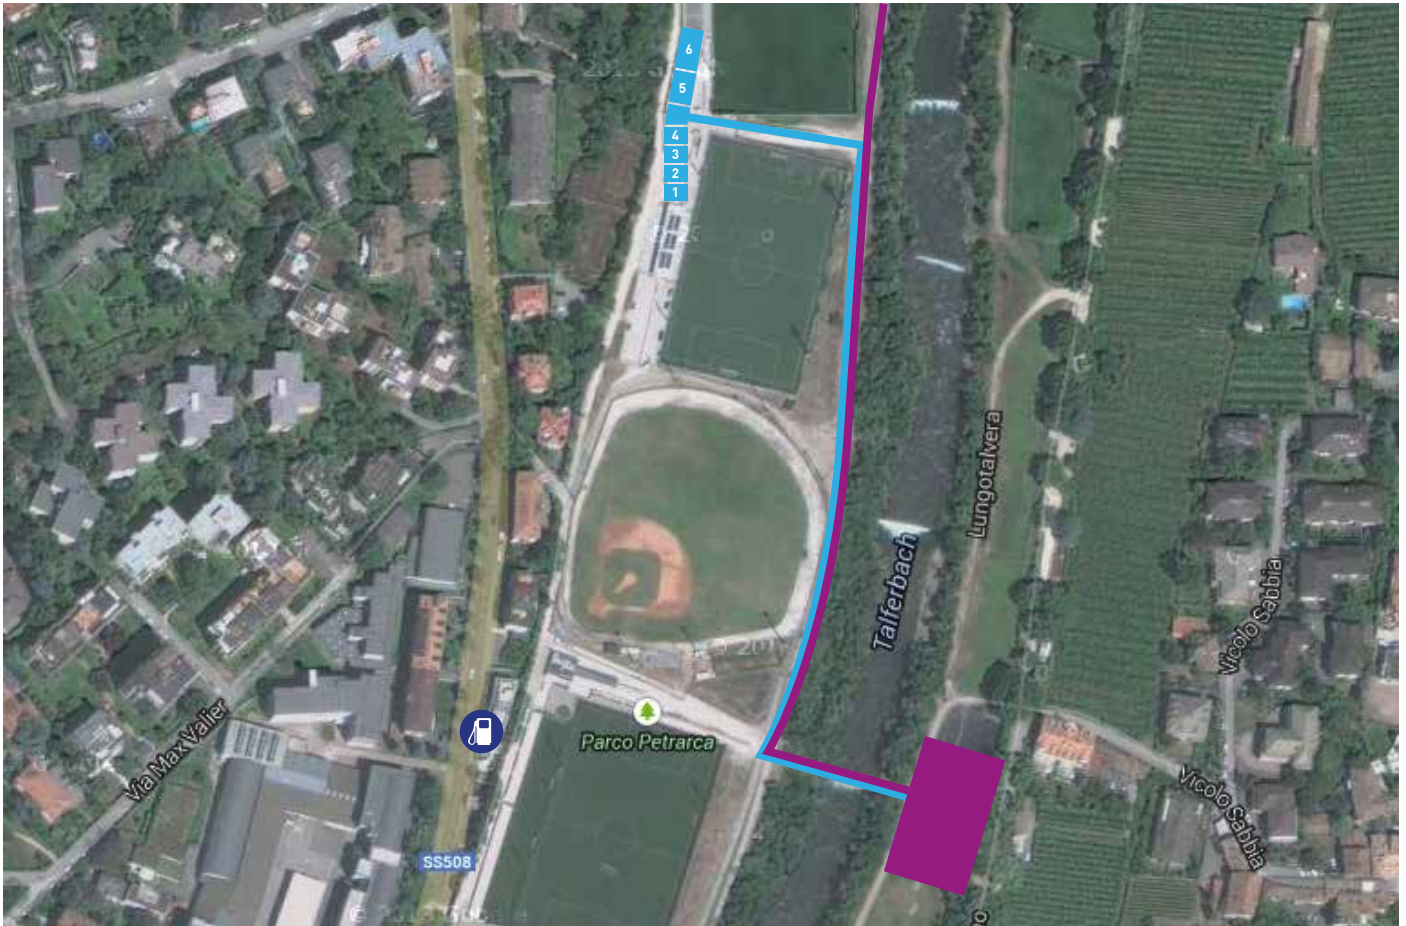

SÜDTIROL SKY TRAIL

LAGEPLAN // PLANIMETRIA // MAP

**1. Startnummernausgabe
Consegna pettorale
Starting numbers issue**

**SPORTLER FLAGSHIP STORE
Lauben 1 // Portici 1**

**KOLPING
BOZEN**
Haus

1. Start
Partenza
Start
SARNTHEIN
Kirchplatz // Piazza chiesa
2. Startnummernausgabe
Consegna pettorale
Starting numbers issue
SARNTHEIN
Kirchplatz // Piazza chiesa

START // PARTENZA // START SARNTHEIN // SARENTINO // SARENTINO

Kirchplatz - Andreas Hofer Str. - Peter Riegler Str.
Piazza chiesa - via Andreas Hofer - via Peter Riegler

ZIELBEREICH // AREA ARRIVO // FINISHING AREA TALFERWIESEN // PRATI TALVERA // FIELDS OF TALVERA