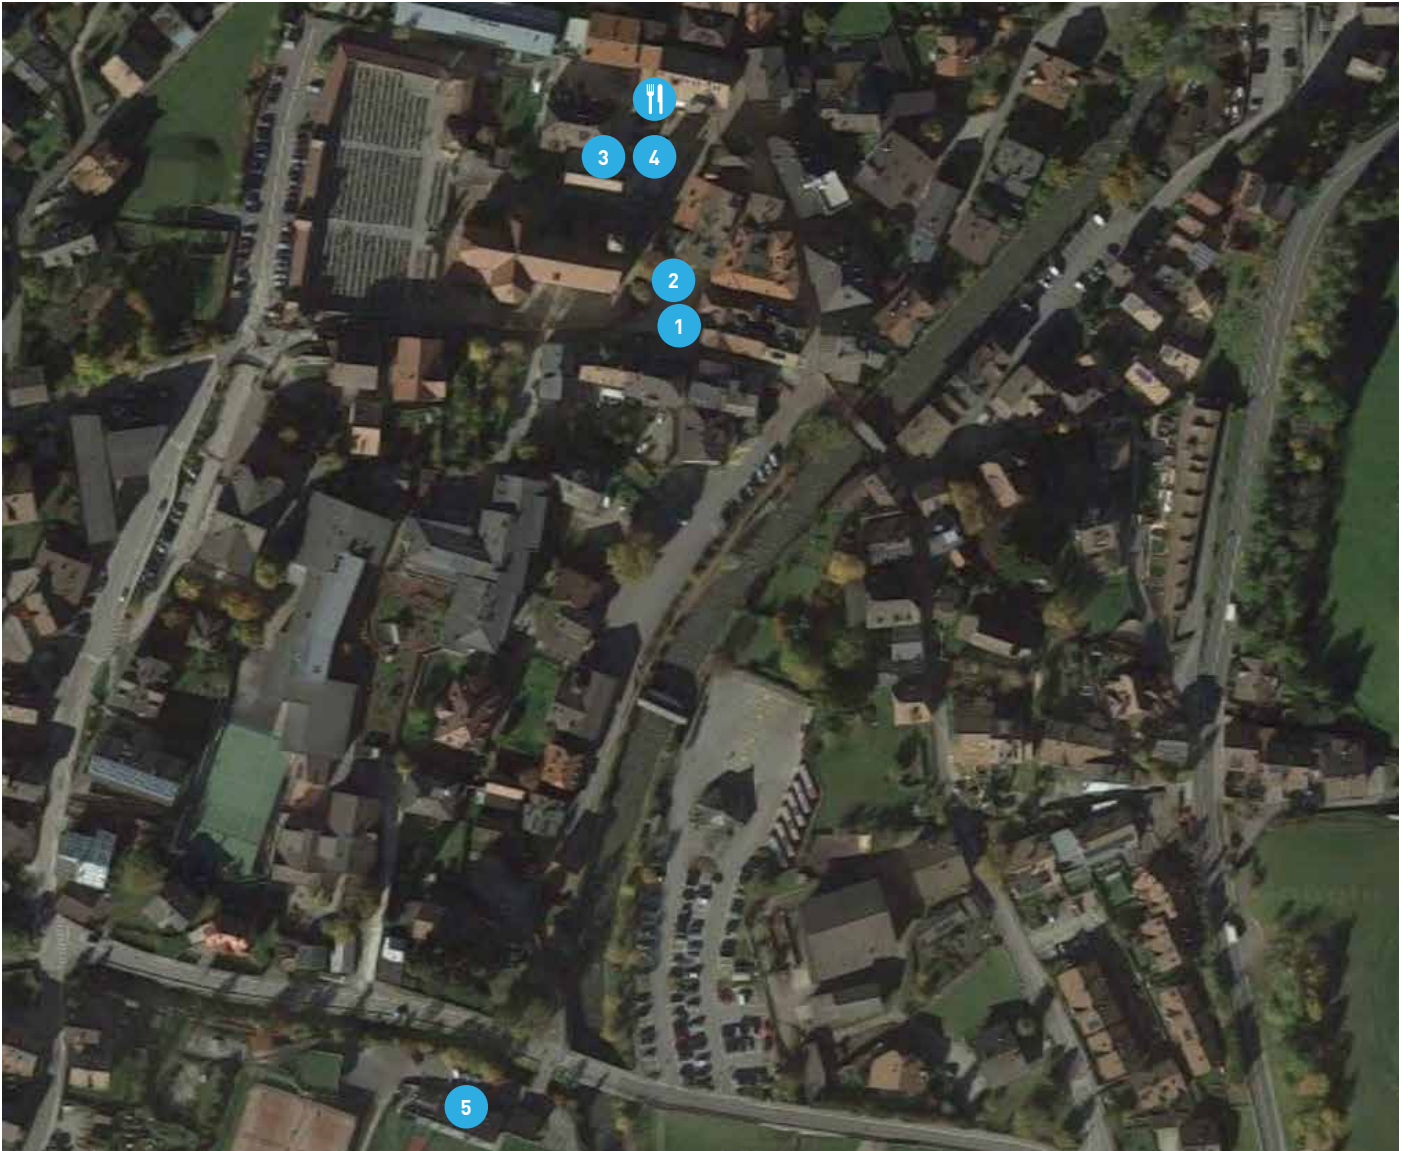

SÜDTIROL SKY MARATHON

LAGEPLAN // PLANIMETRIA // MAP

1. Start
Partenza
Start

Talferwiesen // Prati del Talvera
2. Startnummernausgabe
Consegna pettorale
Starting numbers issue

SPORTLER FLAGSHIP STORE
Lauben 1 // Portici 1

**STARTBEREICH
BOZEN**

**AREA PARTENZA
BOLZANO**

**STARTING AREA
BOLZANO**

START // PARTENZA // START **TALFERWIESEN // PRATI TALVERA // FIELDS OF TALVERA**

St. Anton Straße - Selig Heinrich Straße - Oswaldpromenade - Hotel Eberle - Asphaltstraße Mark. Nr. 6 - Steindlerhof
Via San Antonio - Via Selig Heinrich - Passeggiata Oswaldo - Hotel Eberle - strada asfaltata nr. 6 - Steidlerhof

ZIEL & VERSORGUNGSBEREICH // AREA ARRIVO & RIFORNIMENTO // FINISHING & REFRESHMENT AREA SARNTHEIN // SARENTINO

- 1** Ziel
Arrivo
Finish
- 2** Versorgung Teilnehmer
Rifornimento atleti
Refreshment participants

ZIELBEREICH // AREA ARRIVO // FINISHING AREA SARNTHEIN (KIRCHPLATZ) // SARENTINO (PIAZZA CHIESA) (CHURCH SQUARE)

- | | | | |
|--|---|---|---|
| 1 Ziel
arrivo
Finishing | 2 Versorgung Teilnehmer
Rifornimento atleti
Refreshment participants | * 3 Massage
Massaggi
Massage | * 4 Kleiderausgabe
Ritiro abbigliamento
Restitution of clothes |
| 5 WC // Duschen // Umkleidekabinen
WC // docce // spogliatoi
WC // shower // changing rooms | | * 🍴 Essen
Cibo
Food | * 3 4 🍴
Postplatz // Piazza Post // Post Square |