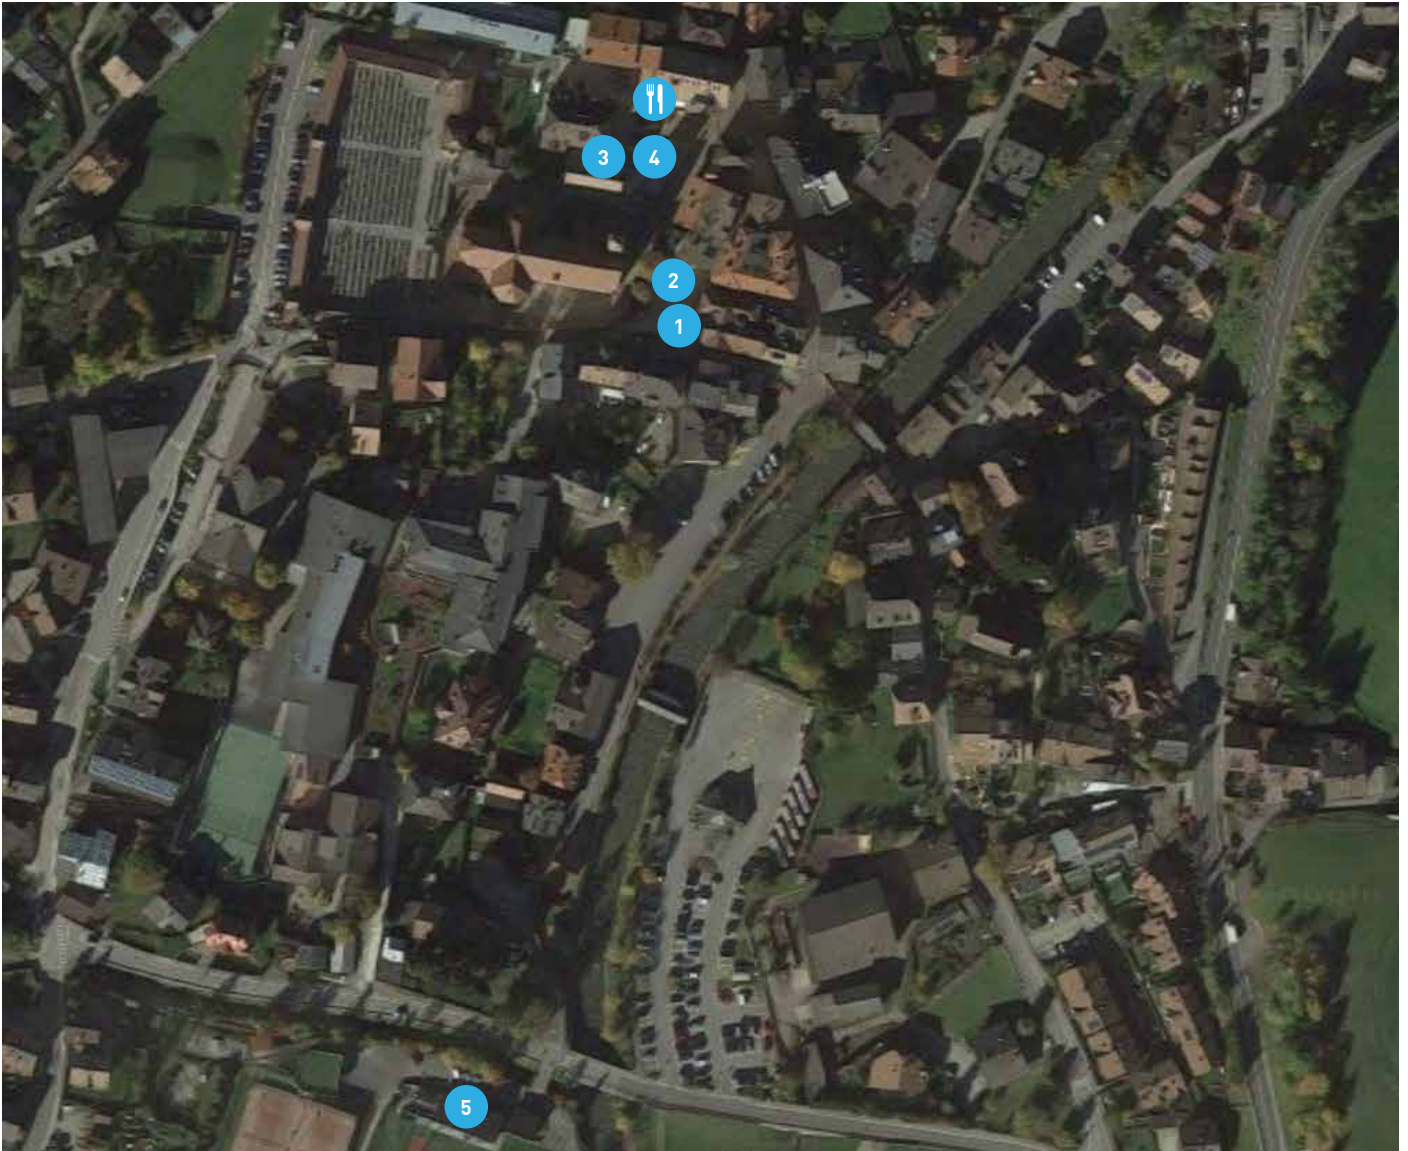

SÜDTIROL SKY MARATHON

LAGEPLAN // PLANIMETRIA // MAP

**STARTBEREICH
BOZEN**

**AREA PARTENZA
BOLZANO**

**STARTING AREA
BOLZANO**

START // PARTENZA // START **TALFERWIESEN // PRATI TALVERA // FIELDS OF TALVERA**

St. Anton Straße - Selig Heinrich Straße - Oswaldpromenade - Hotel Eberle - Asphaltstraße Mark. Nr. 6 - Steindlerhof
Via San Antonio - Via Selig Heinrich - Passeggiata Oswaldo - Hotel Eberle - strada asfaltata nr. 6 - Steidlerhof

ZIEL & VERSORGUNGSBEREICH // AREA ARRIVO & RIFORNIMENTO // FINISHING & REFRESHMENT AREA SARNTHEIN // SARENTINO

- 1** Ziel
Arrivo
Finish
- 2** Versorgung Teilnehmer
Rifornimento atleti
Refreshment participants

ZIELBEREICH // AREA ARRIVO // FINISHING AREA SARNTHEIN (KIRCHPLATZ) // SARENTINO (PIAZZA CHIESA) (CHURCH SQUARE)

- | | | | |
|---|--|---|--|
| <p>1 Ziel
arrivo
Finishing</p> | <p>2 Versorgung Teilnehmer
Rifornimento atleti
Refreshment participants</p> | <p>* 3 Massage
Massaggi
Massage</p> | <p>* 4 Kleiderausgabe
Ritiro abbigliamento
Restitution of clothes</p> |
| <p>5 WC // Duschen // Umkleidekabinen
WC // docce // spogliatoi
WC // shower // changing rooms</p> | <p>* 🍴 Essen
Cibo
Food</p> | <p>* 3 4 🍴
Postplatz // Piazza Post // Post Square</p> | |