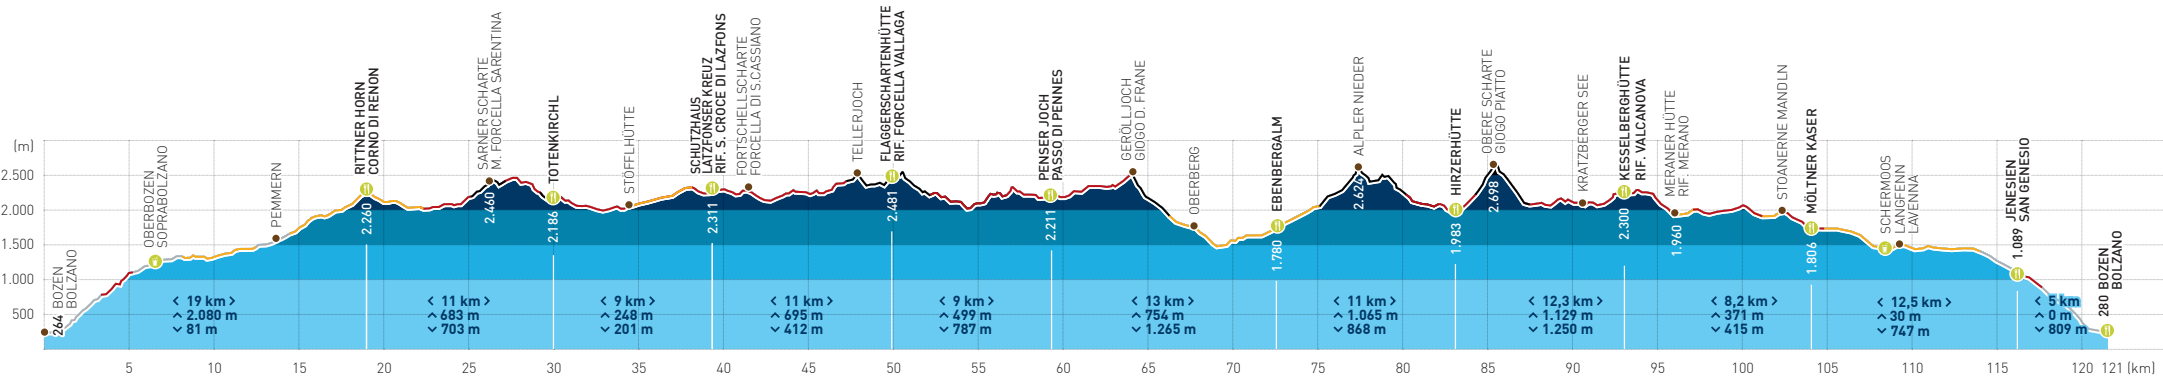

Höhenprofil Profilo altimetrico Altitude Profile

Südtirol Ultra Skyrace - 121 KM // 7.554 HM

WEGBESCHAFFENHEIT // CONDIZIONI DELLA STRADA // CHARACTERISTICS OF THE PATH

- Asphalt
Strada asfaltata
Asphalt
- Wanderweg, Schotterstraße
Sentiero, sterrato ghiaioso
Hiking trail, gravel road
- Wandersteig
Sentiero ripido
Hiking incline
- Schwieriger Steig
Sentiero difficile
Difficult incline

- ✂ Verpflegungsposten
Stazioni di ristoro
Refreshment points

- 🍹 Getränke
Distribuzione di bevande
Beverages

Download
GPX-File: