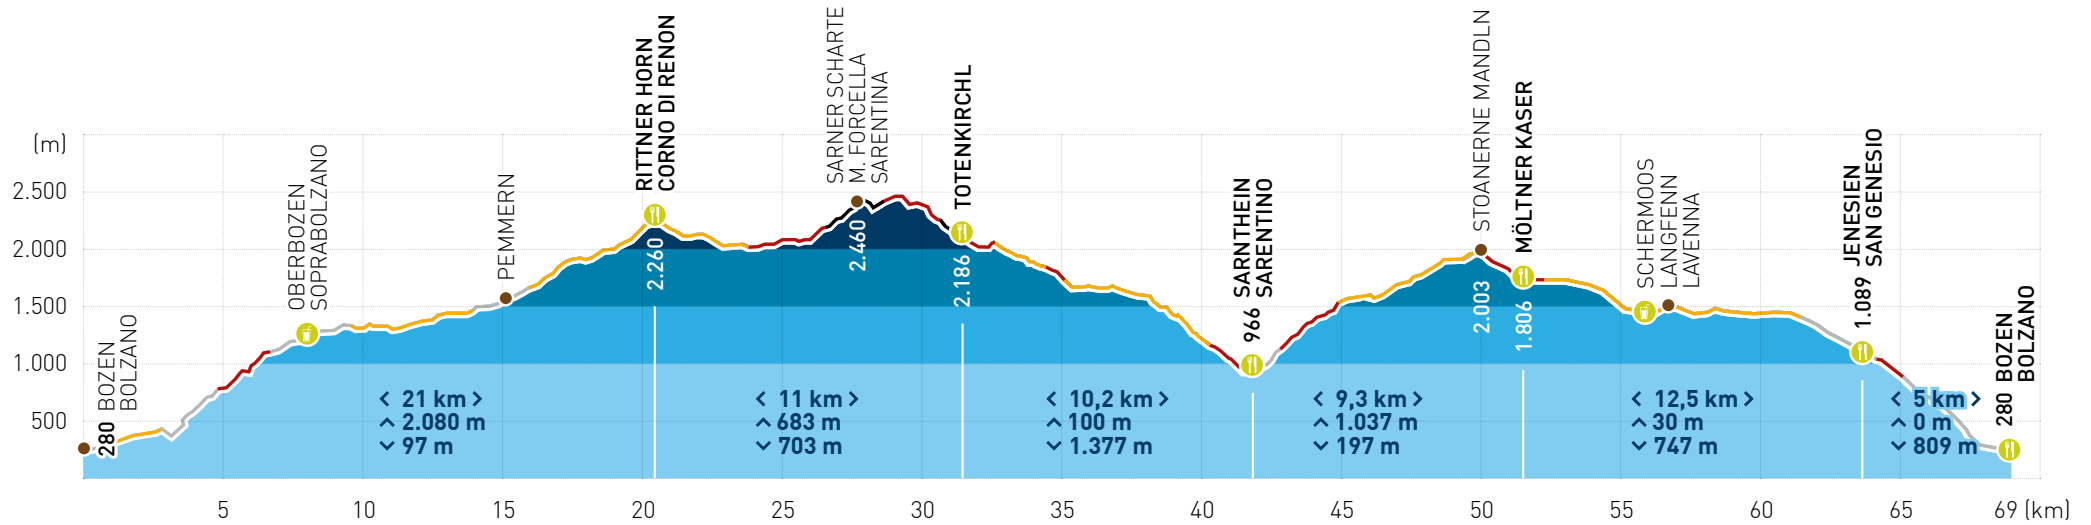

**SÜDTIROL
ULTRA
SKYRACE**

Höhenprofil Profilo altimetrico Altitude Profile

Südtirol Skyrace - 69 KM // 3.930 HM

WEGBESCHAFFENHEIT // CONDIZIONI DELLA STRADA // CHARACTERISTICS OF THE PATH

- Asphalt
Strada asfaltata
Asphalt
- Wanderweg, Schotterstraße
Sentiero, sterrato ghiaioso
Hiking trail, gravel road
- Wandersteig
Sentiero ripido
Hiking incline
- Schwieriger Steig
Sentiero difficile
Difficult incline

- Verpflegungsposten
Stazioni di ristoro
Refreshment points

- Getränke
Distribuzione di bevande
Beverages

Download
GPX-File: