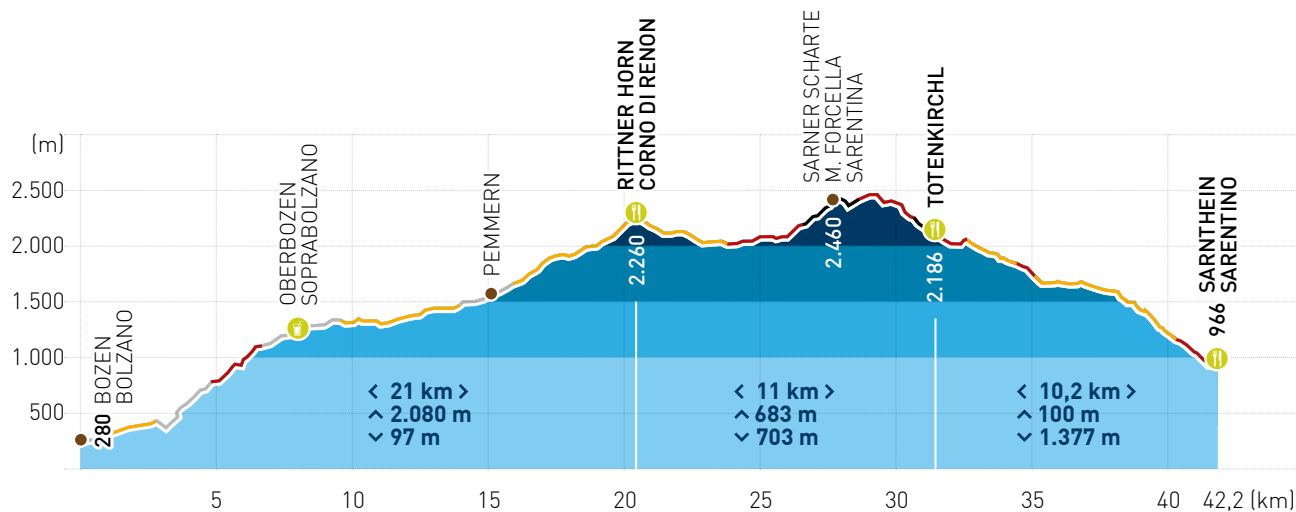

# Höhenprofil Profilo altimetrico Altitude Profile

Südtirol Sky Marathon - 42,2 KM // 2.863 HM

WEGBESCHAFFENHEIT // CONDIZIONI DELLA STRADA // CHARACTERISTICS OF THE PATH

 Asphalt  
Strada asfaltata  
Asphalt

 Wanderweg, Schotterstraße  
Sentiero, sterrato ghiaioso  
Hiking trail, gravel road

 Wandersteig  
Sentiero ripido  
Hiking incline

 Schwieriger Steig  
Sentiero difficile  
Difficult incline

 Verpflegungsposten  
Stazioni di ristoro  
Refreshment points