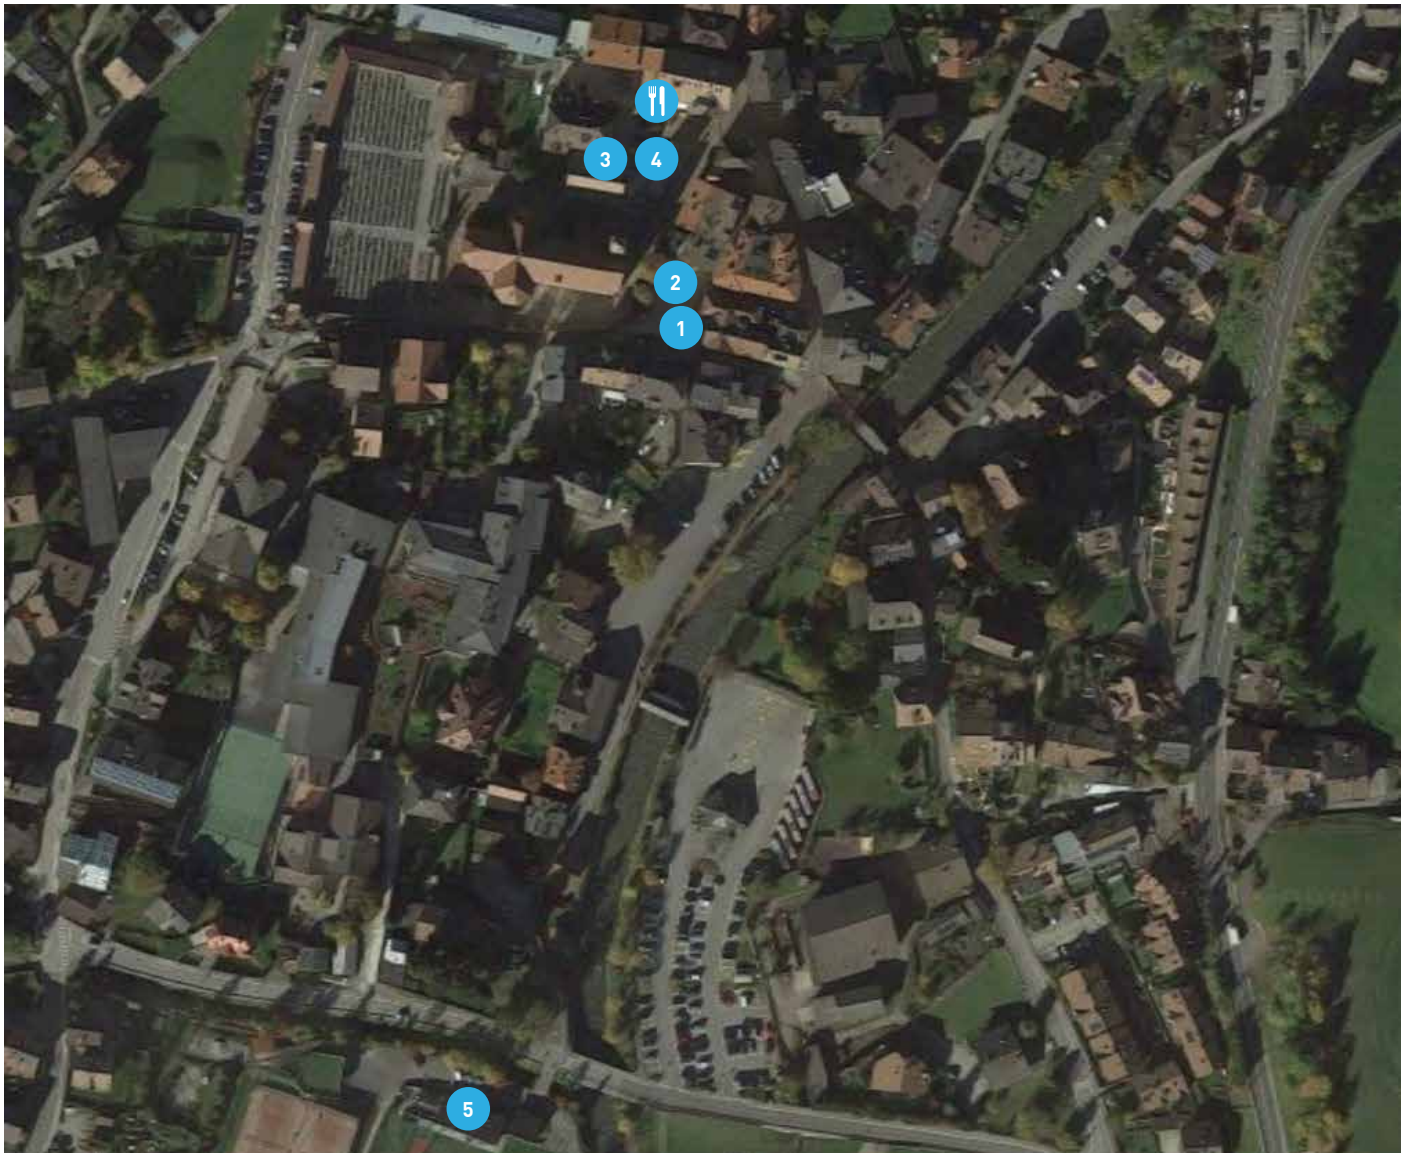

## **START // PARTENZA // START** **TALFERWIESEN // PRATI TALVERA // FIELDS OF TALVERA**

St. Anton Straße - Selig Heinrich Straße - Oswaldpromenade - Hotel Eberle - Asphaltstraße Mark. Nr. 6 - Steindlerhof  
Via San Antonio - Via Selig Heinrich - Passeggiata Oswaldo - Hotel Eberle - strada asfaltata nr. 6 - Steidlerhof

**SÜDTIROL  
ULTRA  
SKYRACE**

## **ZIEL & VERSORGUNGSBEREICH // AREA ARRIVO & RIFORNIMENTO // FINISHING & REFRESHMENT AREA SARNTHEIN // SARENTINO**

**1** Ziel  
Arrivo  
Finish

**2** Versorgung Teilnehmer  
Rifornimento atleti  
Refreshment participants