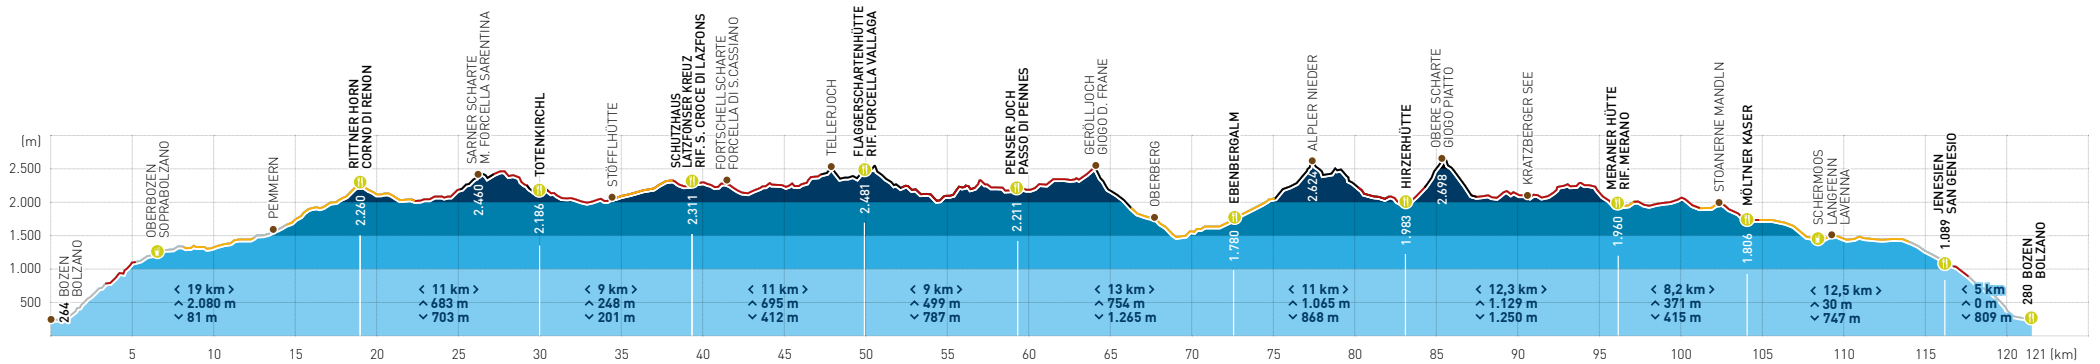

Höhenprofil Profilo altimetrico Altitude Profile

Südtirol Ultra Skyrace - 121 KM // 7.554 HM

WEGBESCHAFFENHEIT // CONDIZIONI DELLA STRADA // CHARACTERISTICS OF THE PATH

- Asphalt
Strada asfaltata
Asphalt
- Wanderweg, Schotterstraße
Sentiero, sterrato ghiaioso
Hiking trail, gravel road
- Wandersteig
Sentiero ripido
Hiking incline
- Schwieriger Steig
Sentiero difficile
Difficult incline
- Verpflegungsposten
Stazioni di ristoro
Refreshment points
- Getränke
Distribuzione di bevande
Beverages

Download
GPX-File: