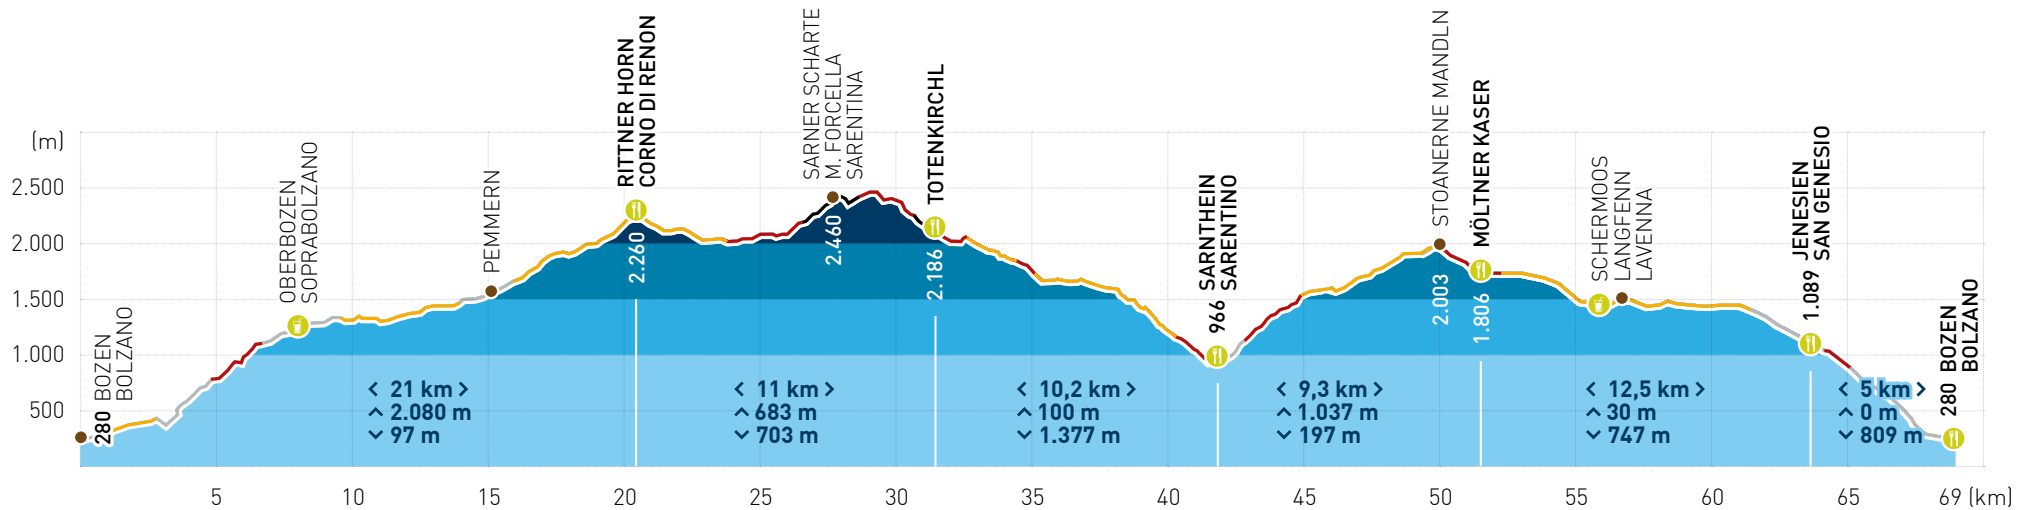

Höhenprofil Profilo altimetrico Altitude Profile

Südtirol Skyrace - 69 KM // 3.930 HM

WEGBESCHAFFENHEIT // CONDIZIONI DELLA STRADA // CHARACTERISTICS OF THE PATH

- Asphalt
Strada asfaltata
Asphalt
- Wanderweg, Schotterstraße
Sentiero, sterrato ghiaioso
Hiking trail, gravel road
- Wandersteig
Sentiero ripido
Hiking incline
- Schwieriger Steig
Sentiero difficile
Difficult incline

- Verpflegungsposten
Stazioni di ristoro
Refreshment points

- Getränke
Distribuzione di bevande
Beverages

Download
GPX-File: